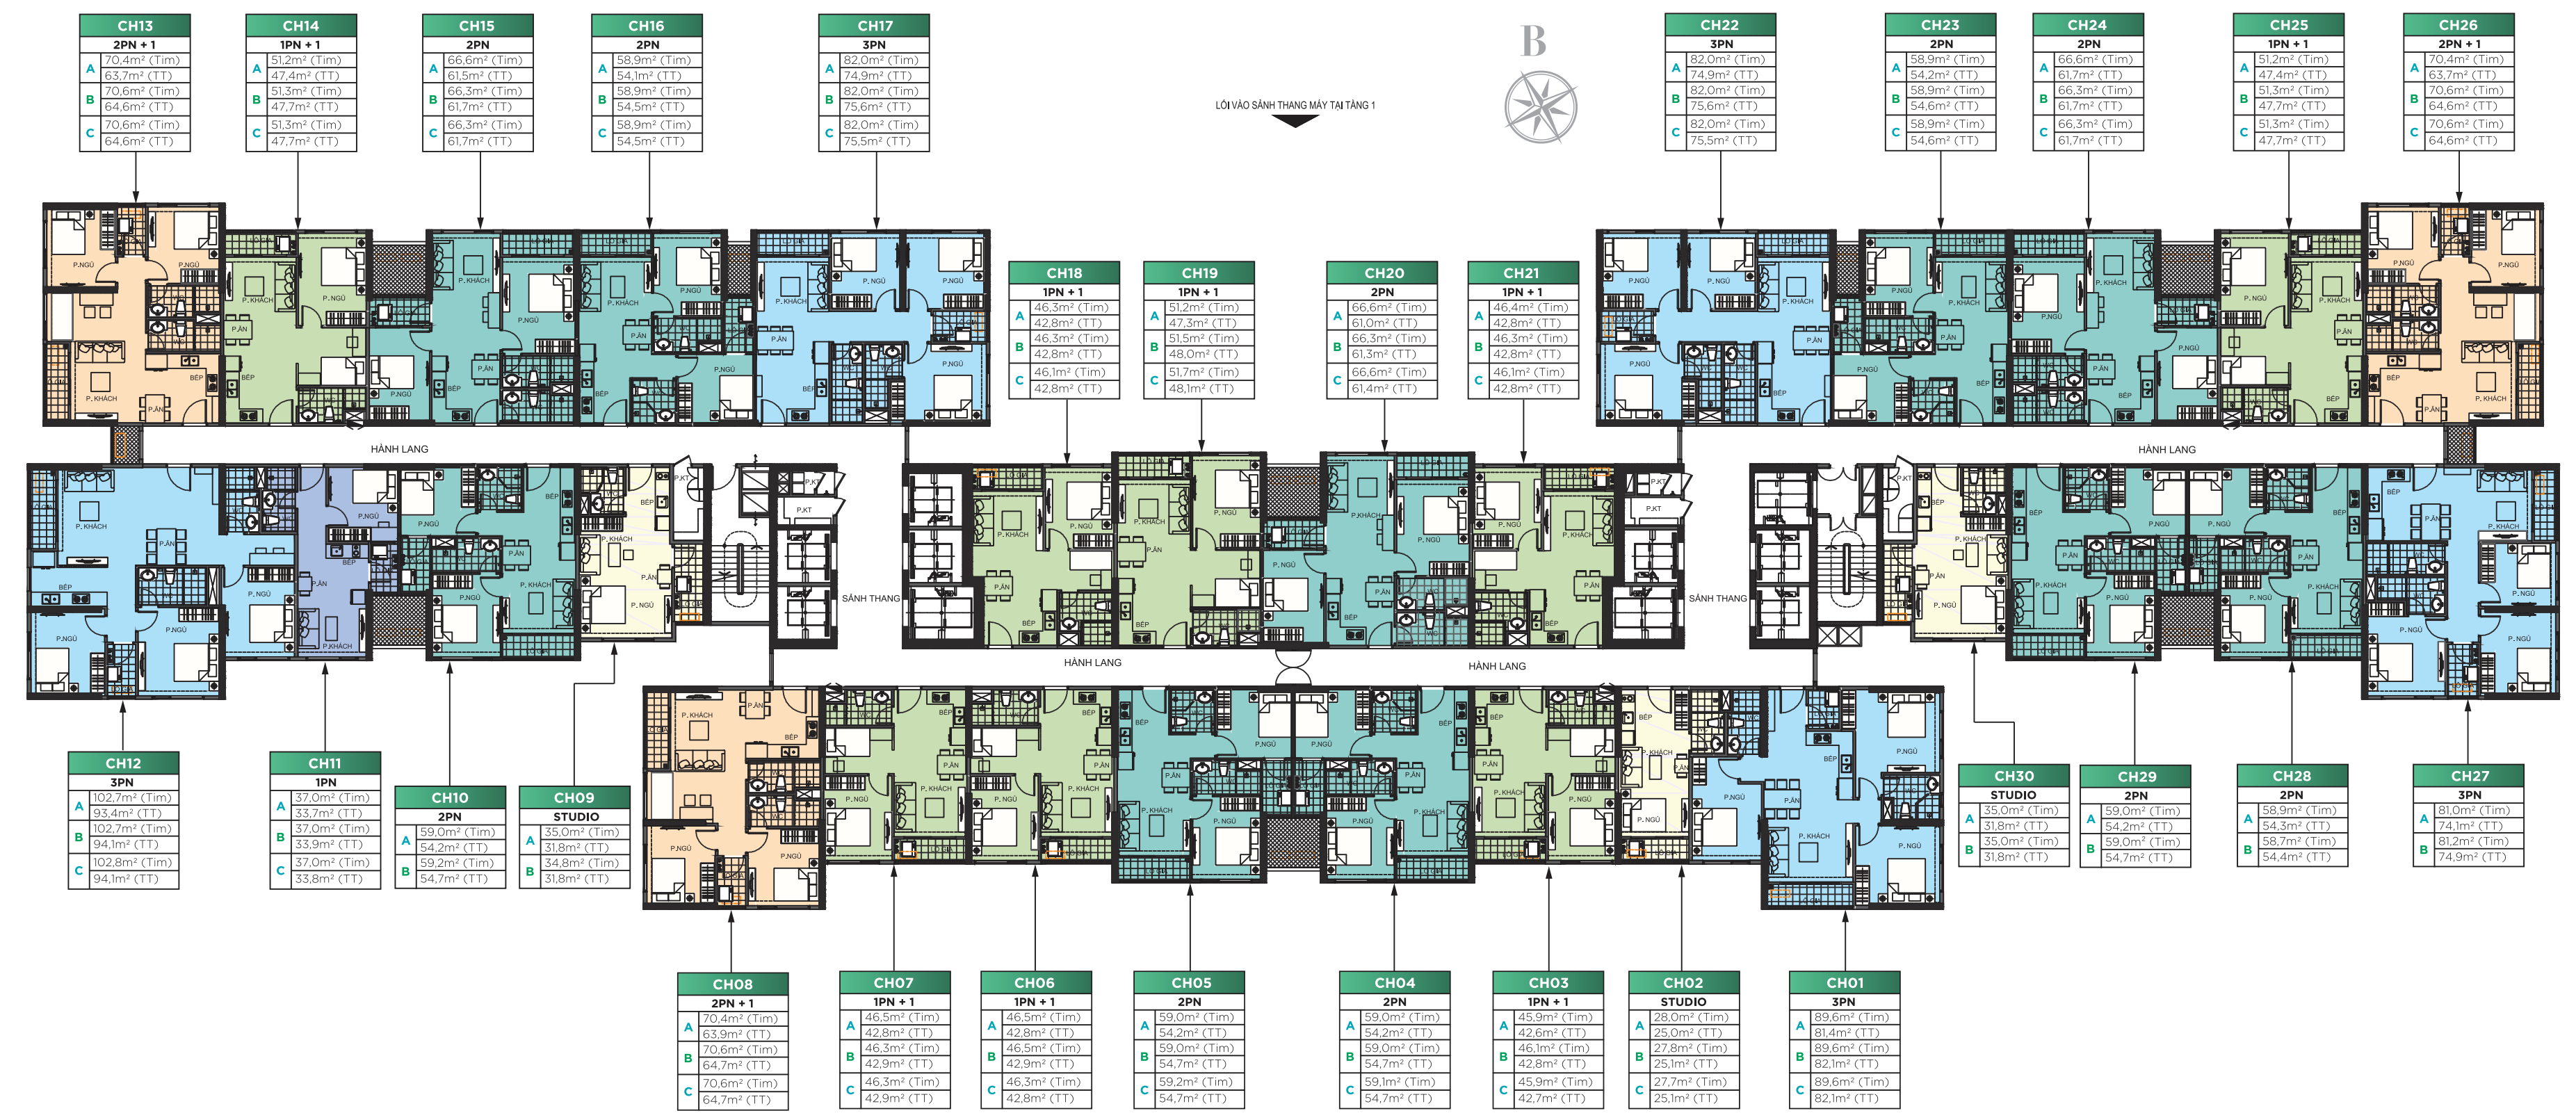

HỆ THỐNG TIỆN ÍCH

- 1 Bể bơi
- 8 Điểm nhấn Artwork Mặt Trời
- 15 Sân tennis
- 2 Sân chơi trẻ em phong cách nhiệt đới
- 9 Artwork chủ đề vườn nhiệt đới
- 16 Sân bóng rổ
- 3 Sân chơi liên hoàn màu sắc
- 10 Vườn thiên
- 17 Sân tập bóng rổ
- 4 Thảm cỏ đa năng
- 11 Sân tập gym
- 18 Sân bóng chuyền hơi
- 5 Sân tập dưỡng sinh
- 12 Vườn nhiệt đới
- 19 Sân cầu lông
- 6 Hồ cảnh quan và thác nước tiểu cảnh
- 13 Chòi nghỉ
- 20 Giản cảnh quan
- 7 Điểm nhấn cây ánh sáng khu Sao Mộc
- 14 Lối vào bể bơi
- 21 Đai phun nước ánh sáng
- 22 Nhà phụ trợ

*Tài liệu/bản vẽ mang tính chất tham khảo và sẽ được Chủ đầu tư cập nhật, điều chỉnh tại mỗi thời điểm cho từng khu vực để đảm bảo tối ưu các tiện ích sử dụng và phù hợp với thiết kế tổng thể của Dự Án

MẶT BẰNG TẦNG ĐIỂN HÌNH

S4.01

GHI CHÚ	PN	PN+1
CĂN 3 PHÒNG NGỦ	 	
CĂN 2 PHÒNG NGỦ	 	
CĂN 1 PHÒNG NGỦ	 	
CĂN STUDIO	 	

- A** Diện tích tầng 2-10
- B** Diện tích tầng 11-19 và 21-35
- C** Diện tích tầng 20

*Mọi thông tin trong tài liệu này đúng tại thời điểm phát hành và có thể được điều chỉnh mà không cần thông báo trước
 *Thông số bản vẽ là tương đối. Thông số chính thức của từng căn sẽ được quy định tại văn bản ký kết giữa Chủ đầu tư và Khách hàng

Tâm điểm xanh sống an lành