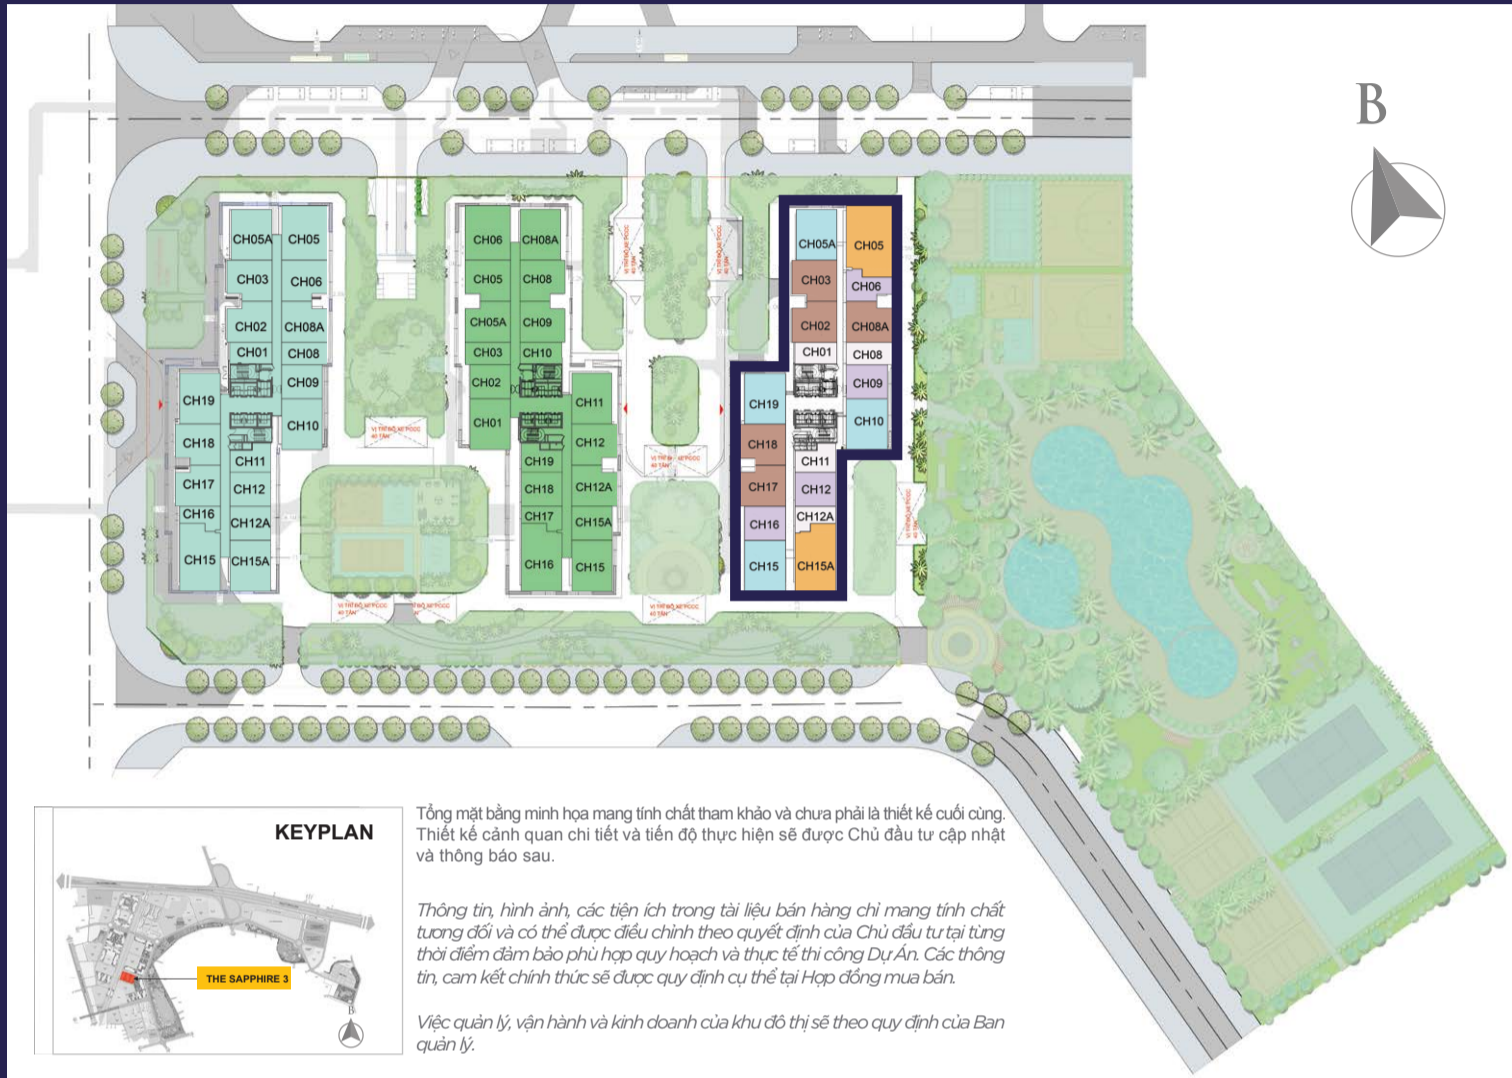

- Liên kết hệ thống các trường học, trong đó có trường học Vinschool mang đẳng cấp quốc tế; Tòa nhà để xe; Khu thương mại dịch vụ...

• Cảnh quan ngay dưới chân 3 tòa căn hộ với các sân thể thao; nhiều khu vực thư giãn, vận động, giải trí; và đặc biệt là hồ cảnh quan cùng những biểu tượng artwork điểm nhấn hấp dẫn...

CHỌN THE SAPPHIRE 3 TRỌN TÂM ĐIỂM THÔNG MINH

Thuộc dòng sản phẩm được ra mắt đầu tiên tại Đại đô thị Vinhomes Smart City, The Sapphire 3 là lựa chọn nổi bật với ưu thế về vị trí và mạng lưới tiện ích.

TÂM ĐIỂM VỊ TRÍ THÔNG MINH:

- Sống giữa tọa độ tâm điểm của thành phố sôi động khi The Sapphire 3 nằm ngay trên trục đường chính kết nối trực tiếp tới Đại lộ Thăng Long.
- Sống "không khoảng cách" đến các cụm tiện ích quy mô chưa từng có trong tổng thể dự án như Công viên trung tâm, Vườn Nhật, TTTM Vincom Mega Mall, Showroom VinFast, Bệnh viện Đa khoa Quốc tế Vinmec...

TÂM ĐIỂM CUỘC SỐNG THÔNG MINH:

- Chọn The Sapphire 3 - Trọn cộng đồng tinh hoa với lối sống văn minh, hiện đại khi 3 tòa căn hộ được bao quanh bởi Phân khu Ruby, Phân khu Diamond
- Chọn The Sapphire 3 - Trọn chuẩn sống mới của tương lai bên dịch vụ quản lý vận hành đẳng cấp Vinhomes, ứng dụng các công nghệ tiên tiến nhất để mang lại cuộc sống hiện đại và an toàn

LỰA CHỌN TÀI CHÍNH THÔNG MINH:

- Chính sách bán hàng hấp dẫn, thời gian vay 35 năm dài nhất trên thị trường. Hỗ trợ lãi suất 0% đến sau thời điểm bàn giao
- Thời gian bàn giao (dự kiến): Quý 1/2021

KEYPLAN

Tổng mặt bằng minh họa mang tính chất tham khảo và chưa phải là thiết kế cuối cùng. Thiết kế cảnh quan chi tiết và tiến độ thực hiện sẽ được Chủ đầu tư cập nhật và thông báo sau.

Thông tin, hình ảnh, các tiện ích trong tài liệu bán hàng chỉ mang tính chất tương đối và có thể được điều chỉnh theo quyết định của Chủ đầu tư tại từng thời điểm đảm bảo phù hợp quy hoạch và thực tế thi công Dự Án. Các thông tin, cam kết chính thức sẽ được quy định cụ thể tại Hợp đồng mua bán.

Việc quản lý, vận hành và kinh doanh của khu đô thị sẽ theo quy định của Ban quản lý.

MẶT BẰNG ĐIỂN HÌNH S3.03

ĐẠI ĐÔ THỊ THÔNG MINH ĐẲNG CẤP QUỐC TẾ Đ ĐẦU TIÊN Ở VIỆT NAM

THÔNG TIN ĐẠI LÝ