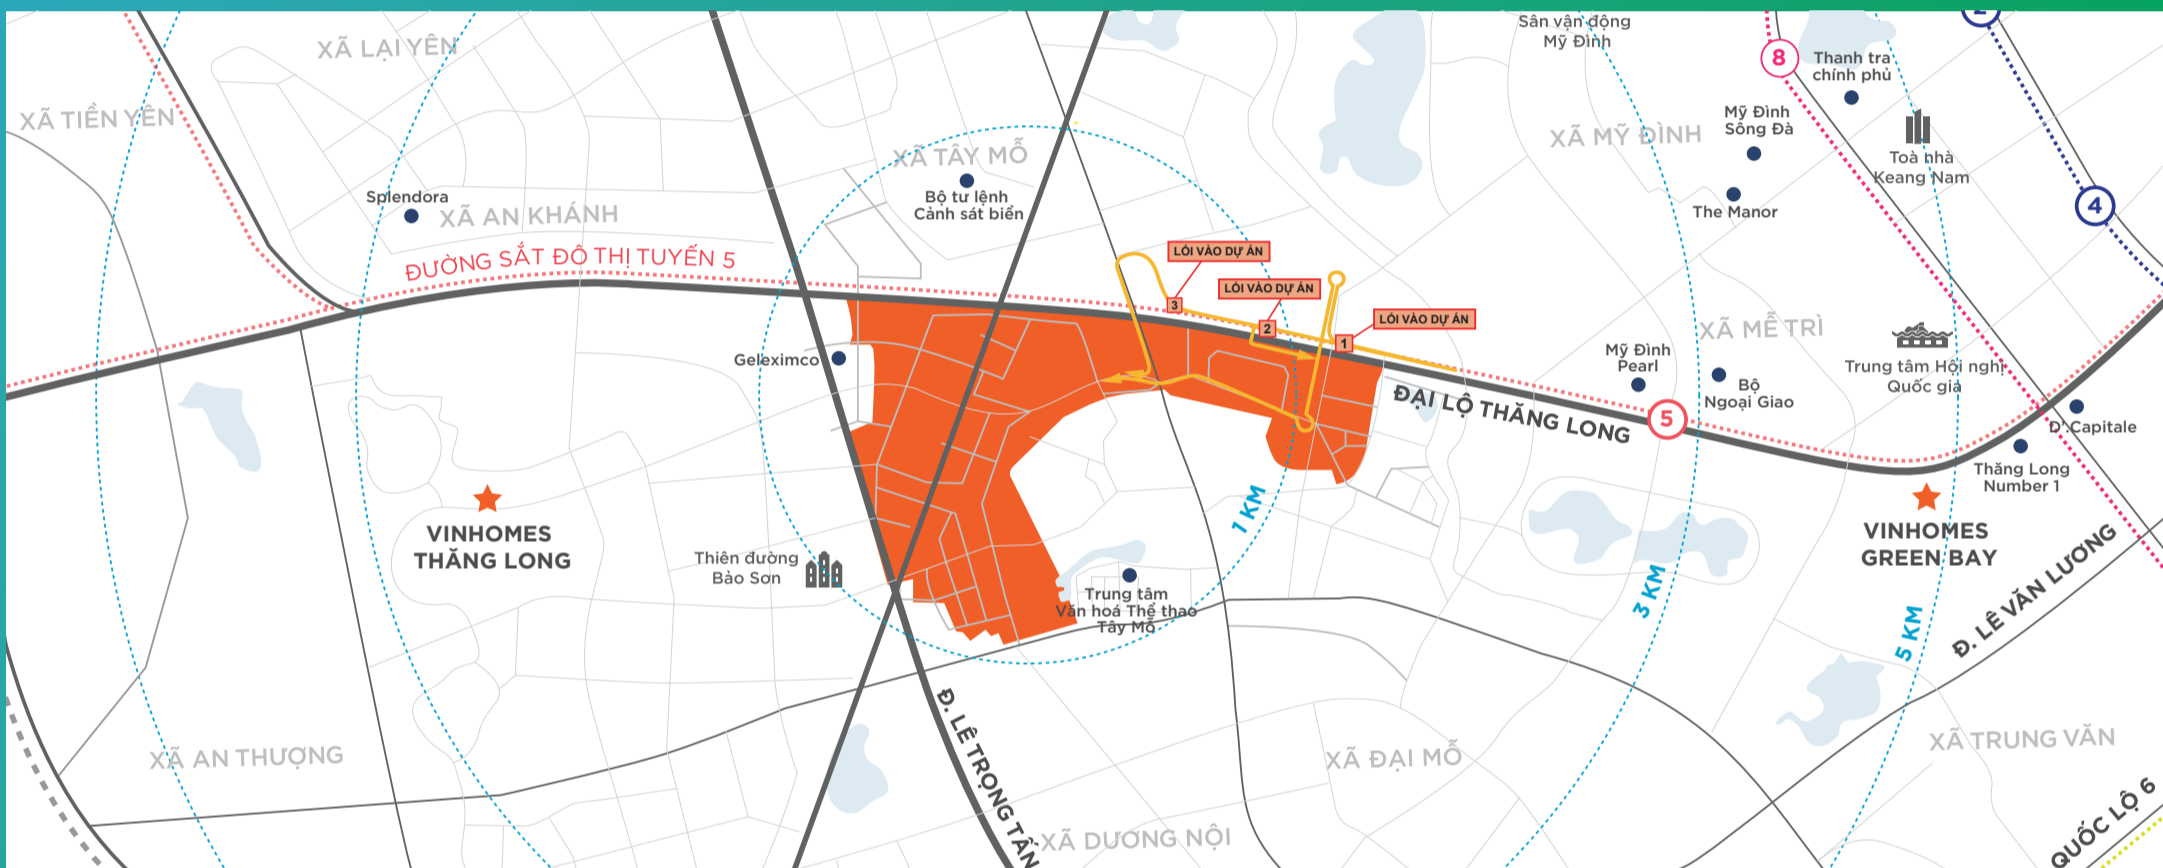

ĐẠI ĐÔ THỊ THÔNG MINH ĐẲNG CẤP QUỐC TẾ KIẾN TẠO CHUẨN SỐNG MỚI TƯƠNG LAI

Tọa lạc tại vị trí đặc địa giữa trung tâm mới đang phát triển phía Tây, với quy mô 280ha, Vinhomes Smart City là một đại đô thị văn minh, hiện đại.

01

NẪM DỌC THEO ĐẠI LỘ THĂNG LONG, CÁCH TRUNG TÂM HỘI NGHỊ QUỐC GIA 7 PHÚT DI CHUYỂN, XUNG QUANH LÀ MẠNG LƯỚI CƠ QUAN HÀNH CHÍNH, TRƯỜNG HỌC, VĂN HÓA THỂ THAO

02

QUY HOẠCH ĐẦY ĐỦ BAO GỒM HỆ THỐNG TRƯỜNG HỌC ĐA DẠNG, BỆNH VIỆN QUỐC TẾ VINMEC, TTTM VINCOM MEGA MALL LỚN NHẤT TRONG HỆ THỐNG CỦA VINGROUP, VĂN PHÒNG HỒN HỢP...

04

4 TRỤ CỘT THÔNG MINH CỦA ĐẠI ĐÔ THỊ VINHOMES SMART CITY: AN NINH THÔNG MINH - VẬN HÀNH THÔNG MINH - CỘNG ĐỒNG THÔNG MINH - CĂN HỘ THÔNG MINH

*Vườn Nhật
tiện ích điểm nhấn độc đáo,
quy mô chưa từng có tại Vinhomes Smart City*