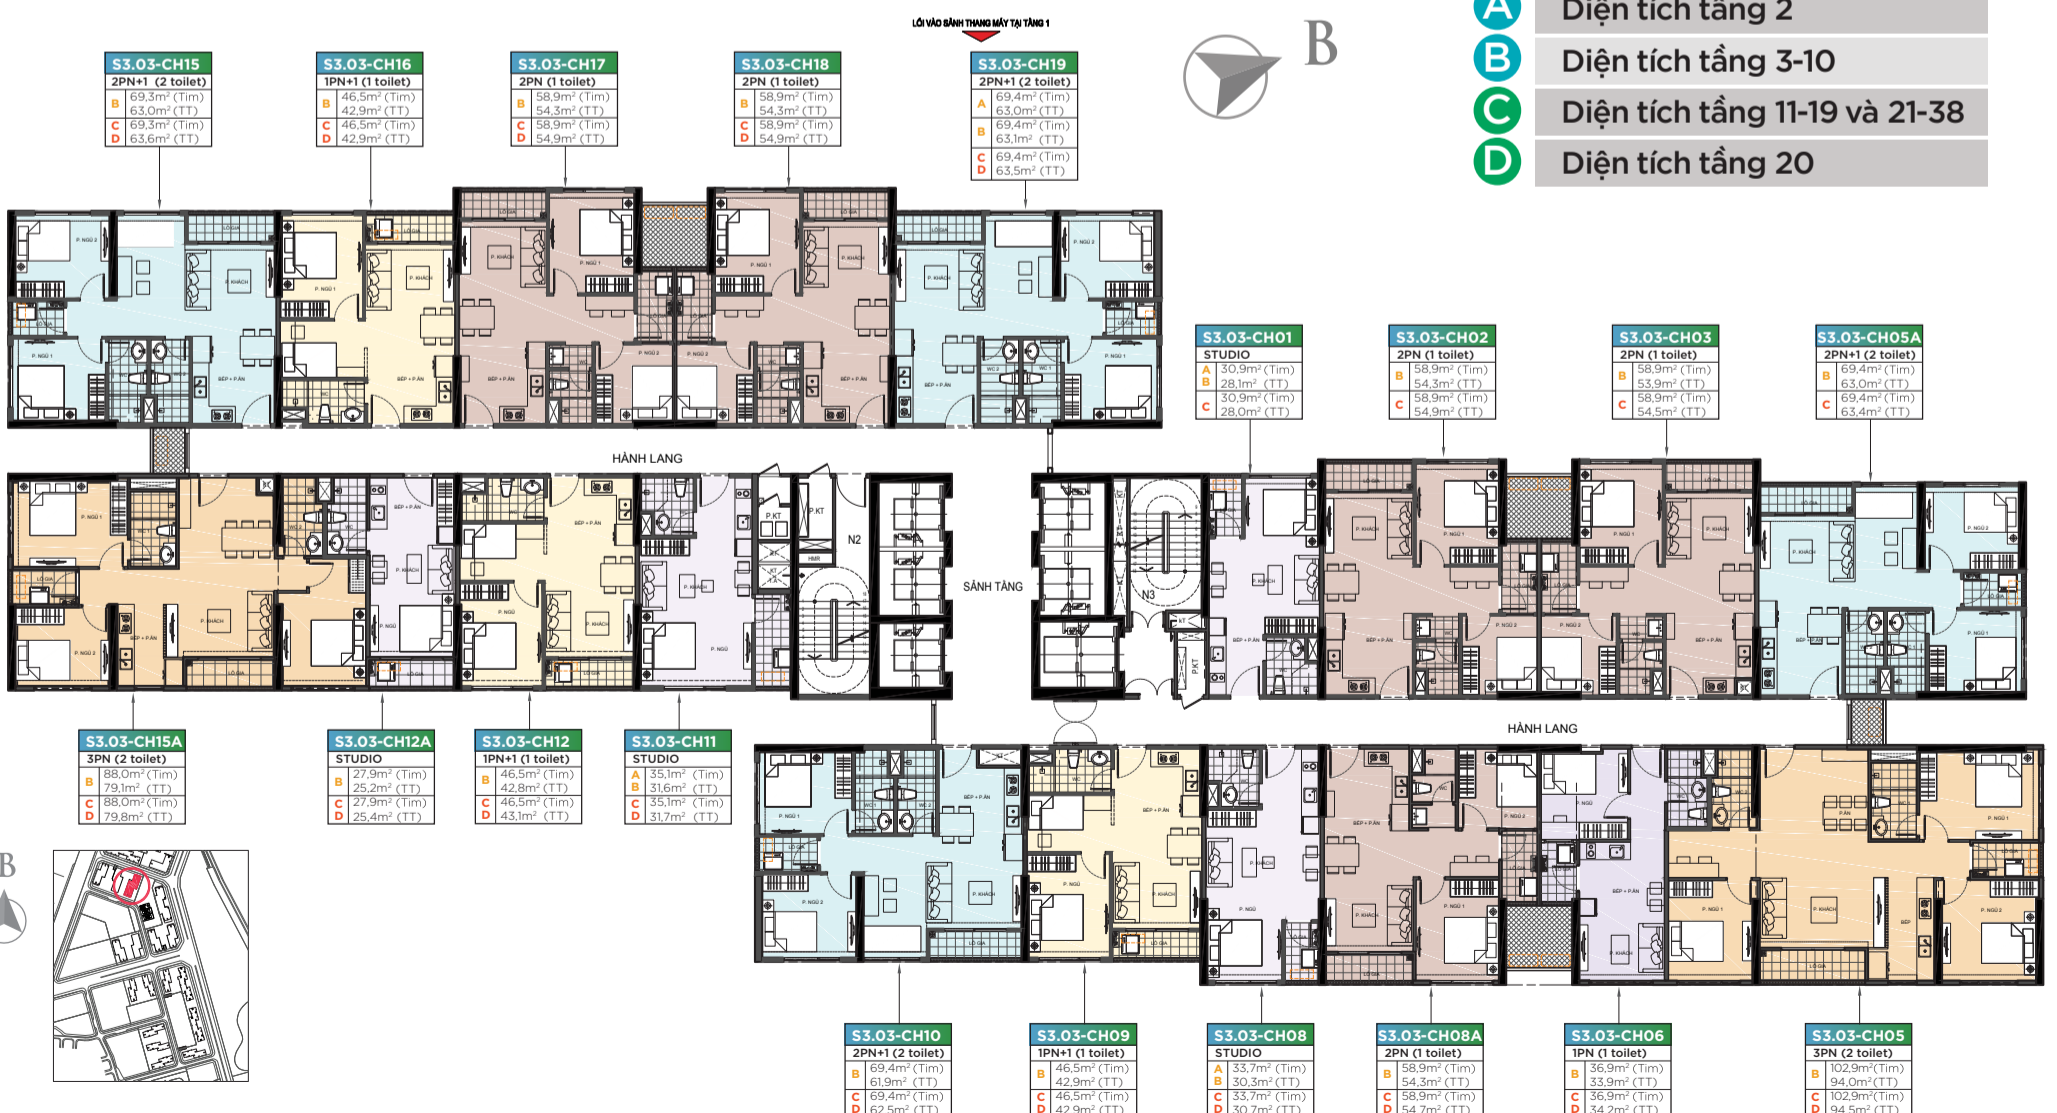

*Mọi thông tin trong bản vẽ này đúng tại thời điểm phát hành và có thể được điều chỉnh mà không cần thông báo trước
*Thông số bản vẽ là tương đối. Thông số chính thức của từng căn sẽ được quy định tại văn bản ký kết giữa Chủ đầu tư và Khách hàng